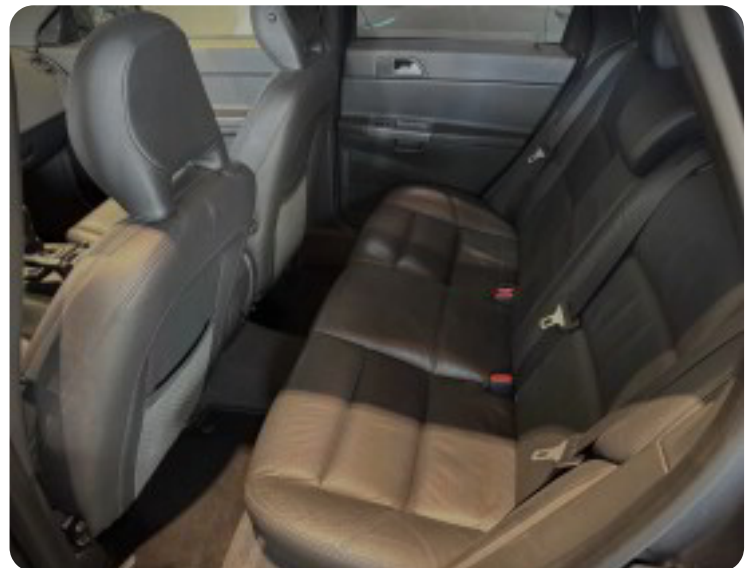

Billeder (10)

Se flere billeder på: floeauto.dk/biler/volvo-v50-d2-115-qnr5zbvqpi