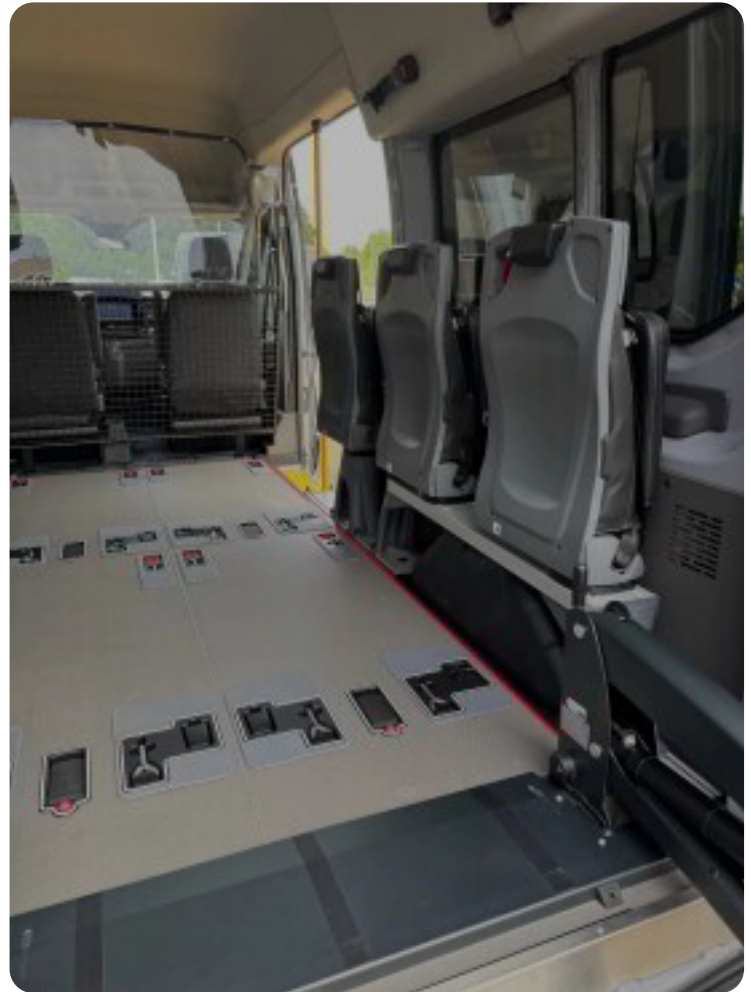

Udstyrsliste (39)

A

Android Auto   Apple CarPlay   Automatisk lys   Automatisk start/stop

a

autohold   automatgear   automatisk nødbremse

b

bakkamera

c

centrallås

D

DAB+ radio

d

dellæder (kunstlæder)   digitalt cockpit

e

el-ruder   el-spejle   elektrisk kabinevarmer