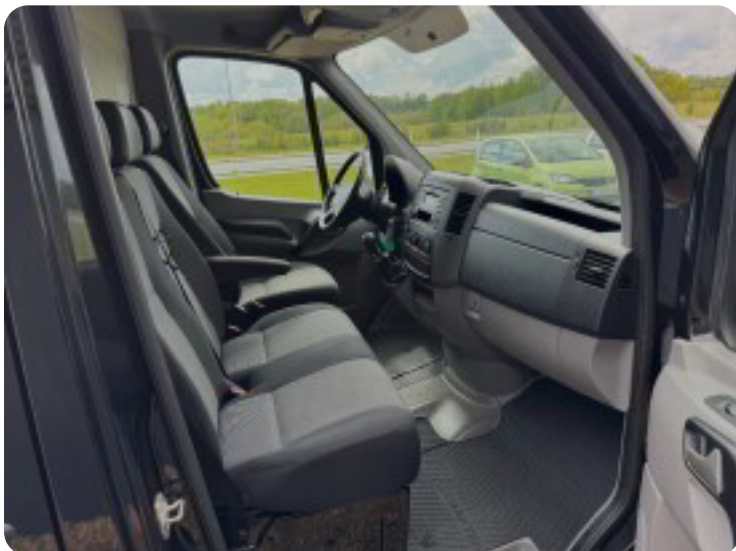

Billeder (10)

Se flere billeder på: floeauto.dk/biler/vw-crafter-tdi-163-kassevogn-sl-5mblztyj1