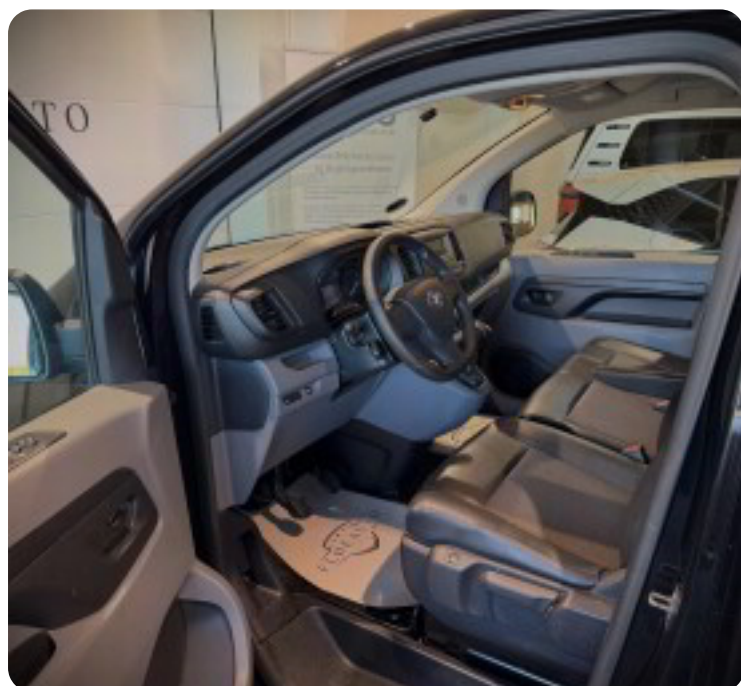

Billeder (10)

Se flere billeder på: floeauto.dk/biler/toyota-proace-d-115-medium-base-wnhbj6zr6vy