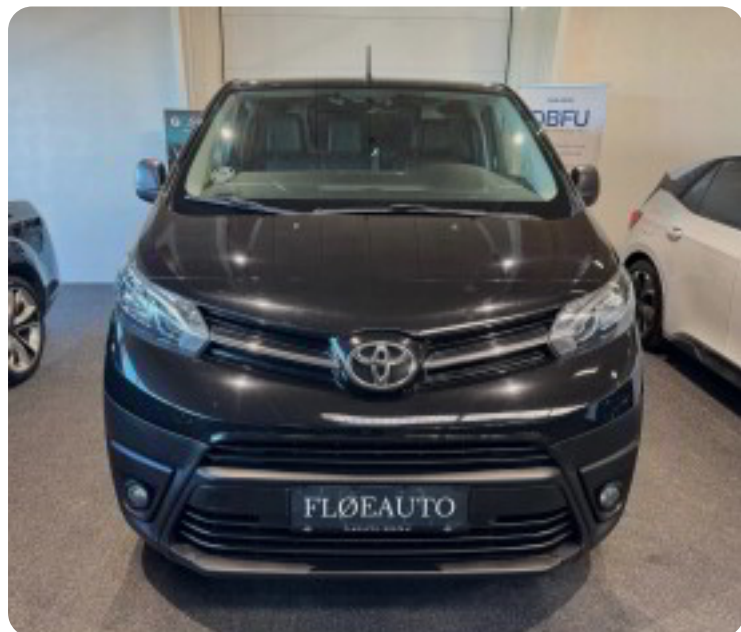

Toyota ProAce

D 115 Medium Base

DKK 69.900,-

Kontantpris

Beskrivelse af Toyota ProAce

Lån med og uden udbetaling

--SANTANDER--

Uden udbetaling:

Månedlig Ydelse 1280 kr

Måneder 84

Bilen er på vej ind, Ring venligst inden fremvisning!

- ★ Træk
- ★ P-sensor
- ★ Fartpilot

✓Bilen står på vores lager i Brande til hurtig levering.

✓Hos FLØEAUTO, tilbyder vi naturligvis, at finansiere din kommende bil til yderst attraktive priser og vilkår, både med og uden udbetaling.

Klik ind på vores hjemmeside www.floauto.dk og lav en låneberegning

✓Vi tager ligeledes også din nuværende bil i bytte. Se mere på www.floauto.dk

kørecomputer, højdejust. førersæde, delkunstlæderindtræk, 16" alufælge, vinterhjul, el-sidespejle, tågelygter, træk, aircondition, fjernb. centrallås, sædevarme, udv. temp. måler, automatisk start/stop, håndfrit til mobil, usb-a tilslutning, aux tilslutning, parkeringsensor (bag), esp, antispin, fartpilot

Billeder (10)

Se flere billeder på: floeauto.dk/biler/toyota-proace-d-115-medium-base-wnhbj6zr6vy

Udstyrsliste (20)

- 1
 - 16" alufælge
- a
 - aircondition
 - anhængertræk
 - antispin
- A
 - Automatisk start/stop
 - AUX tilslutning
- d
 - dellæder (kunstlæder)
- e
 - el-spejle
- E
 - ESP
- f
 - fartpilot
 - fjernbetjent centrallås
- h
 - højdejusterbart førersæde
 - håndfri til mobil
- k
 - kørecomputer
- p
 - parkeringsensor (bag)
- s
 - sædevarme
- t
 - tågelygter
- u
 - udvendig temperaturmåler
- U
 - USB-A tilslutning
- v