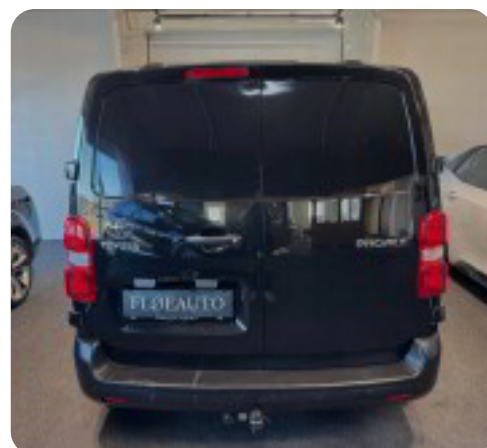

Månedlig Ydelse 1280 kr

Måneder 84

Bilen er på vej ind, Ring venligst inden fremvisning!

- ★ Træk
- ★ P-sensor
- ★ Fartpilot

✓Bilen står på vores lager i Brande til hurtig levering.

✓Hos FLØEAUTO, tilbyder vi naturligvis, at finansiere din kommende bil til yderst attraktive priser og vilkår, både med og uden udbetaling.

Klik ind på vores hjemmeside www.floauto.dk og lav en låneberegning

✓Vi tager ligeledes også din nuværende bil i bytte. Se mere på www.floauto.dk

kørecomputer, højdejust. førersæde, delkunstlæderindtræk, 16" alufælge, vinterhjul, el-sidespejle, tågelygter, træk, aircondition, fjernb. centrallås, sædevarme, udv. temp. måler, automatisk start/stop, håndfrit til mobil, usb-a tilslutning, aux tilslutning, parkeringsensor (bag), esp, antispin, fartpilot

Billeder (10)

Se flere billeder på: floeauto.dk/biler/toyota-proace-d-115-medium-base-wnhbj6zr6vy

Udstyrsliste (20)

- 1
 - 16" alufælge
- a
 - aircondition
 - anhængertræk
 - antispin
- A
 - Automatisk start/stop
 - AUX tilslutning
- d
 - dellæder (kunstlæder)
- e
 - el-spejle
- E
 - ESP
- f
 - fartpilot
 - fjernbetjent centrallås
- h
 - højdejusterbart førersæde
 - håndfri til mobil
- k
 - kørecomputer
- p
 - parkeringsensor (bag)
- s
 - sædevarme
- t
 - tågelygter
- u
 - udvendig temperaturmåler
- U
 - USB-A tilslutning
- v