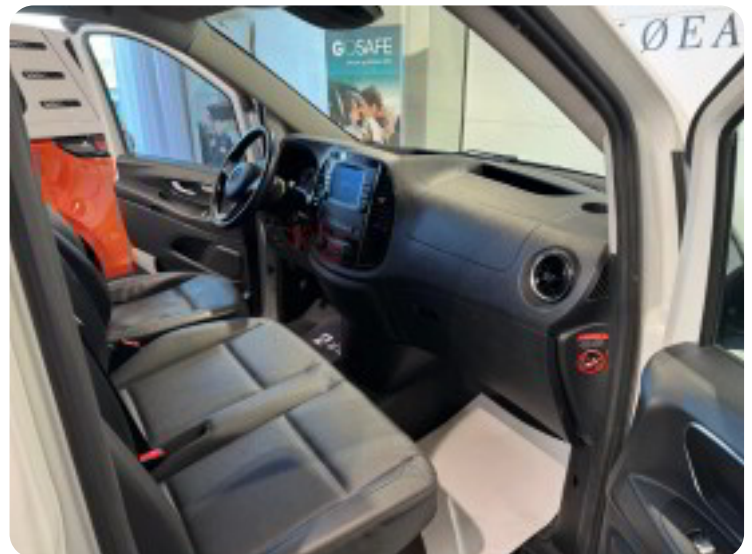

Billeder (14)

Se flere billeder på: floeauto.dk/biler/mercedes-vito-116-cdi-kassevogn-aut-l-awd-fswzwb3pksk