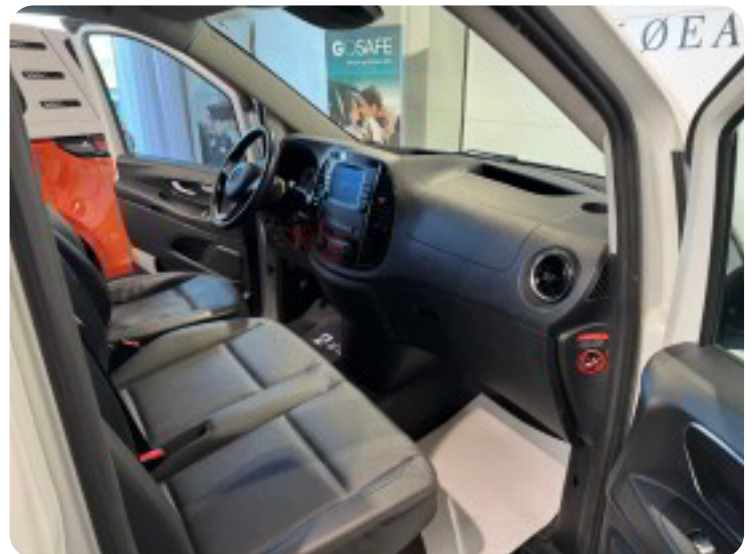

Billeder (14)

Se flere billeder på: floeauto.dk/biler/mercedes-vito-116-cdi-kassevogn-aut-l-awd-fswzwb3pksk