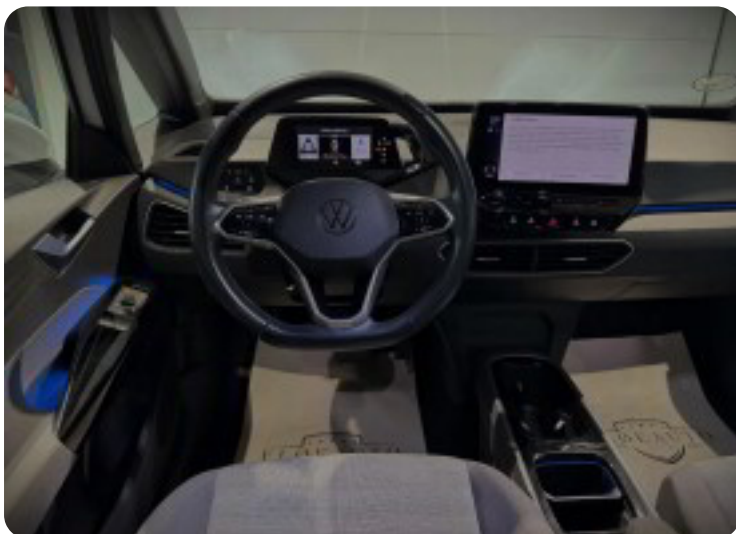

Billeder (12)

3sjfbdvzpas

Se flere billeder på: [floeauto.dk/biler/vw-id3-pro-performance-](https://floeauto.dk/biler/vw-id3-pro-performance-3sjfbdvzpas)