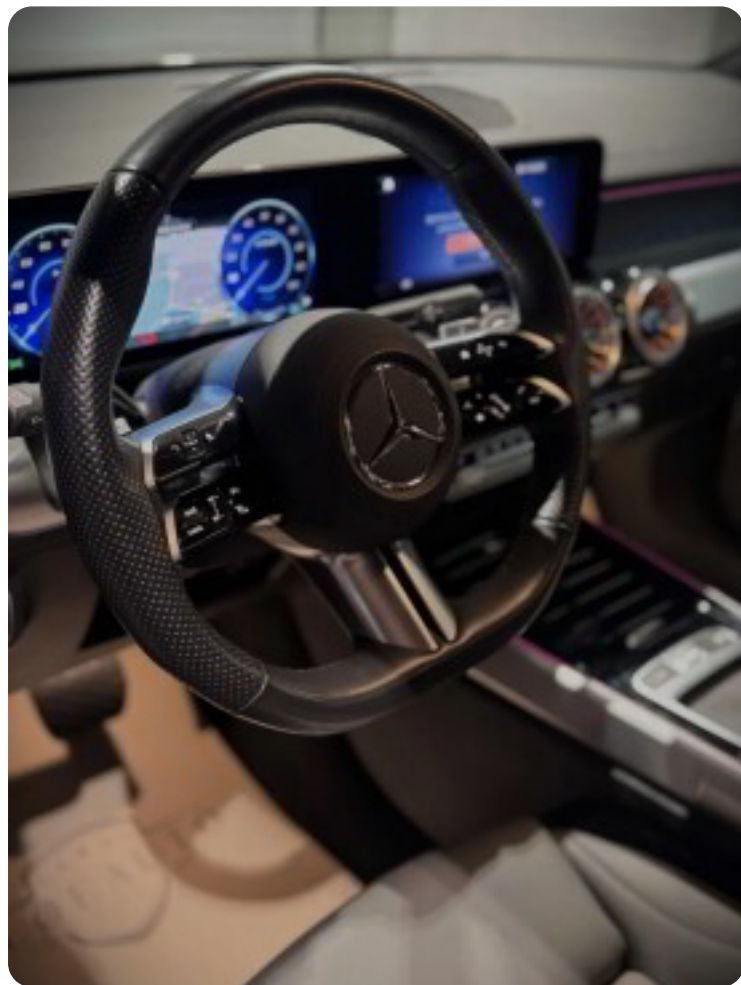

Udstyrsliste (47)

A

ABS bremses   Adaptiv fartpilot   Alarm   Alufælge

Android Auto   Antispin   Apple CarPlay

Auto nedblændelig bakspejl   Automatgear

Automatisk fjernlys   Automatisk lys

Automatisk nødbremse

Automatisk parkeringssystem

B

Bakkamera   Blind vinkel detektion

D

DAB+ radio   Digitalt cockpit

Dual zone klimaanlæg   Dæktryksystem

E

EI-indstillelige forsæder   EI-klapbare sidespejle

EI-ruder x4   Elektrisk parkeringsbremse

F

Fjernbetjent centrallås   Fuld LED forlygter   Fuldautomatisk klimaanlæg

H

Højdejusterbart førersæde

I

Internet   Isofix

K

Kabinevarmer   Kamera 360 grader   Kørecomputer

L

LED kørelys

M

Musikstreaming via bluetooth

N

Navigation

P