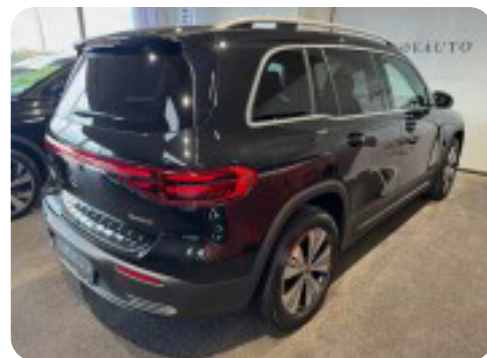

Billeder (17)

Se flere billeder på: floeauto.dk/biler/mercedes-eqb350-progressive-advance-plus-4matic-7prs-cj8fbkwwszs

Se flere billeder på: floeauto.dk/biler/mercedes-eqb350-progressive-advance-plus-4matic-7prs-cj8fbkwwszs