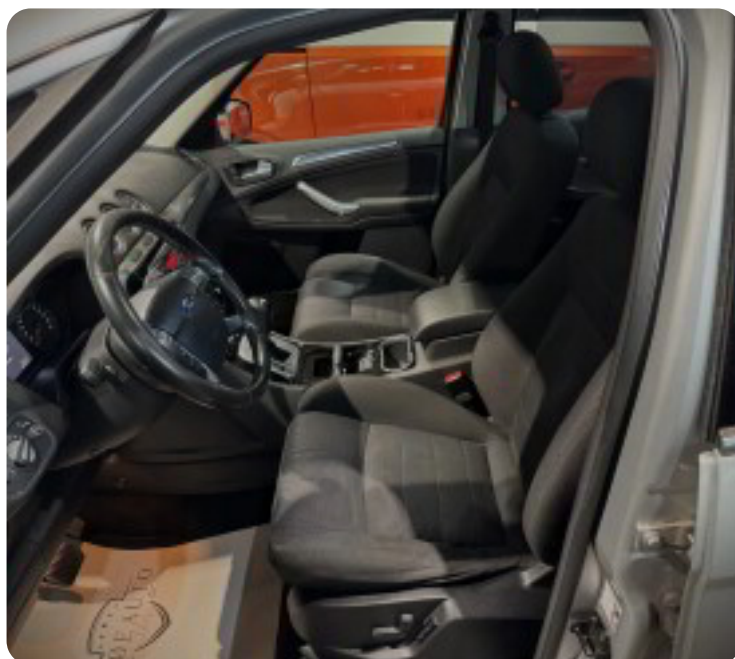

Billeder (12)