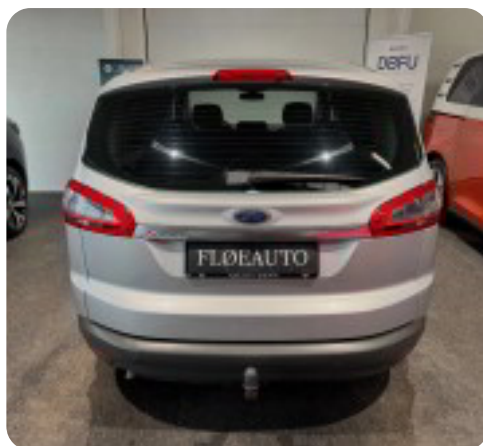

Billeder (12)