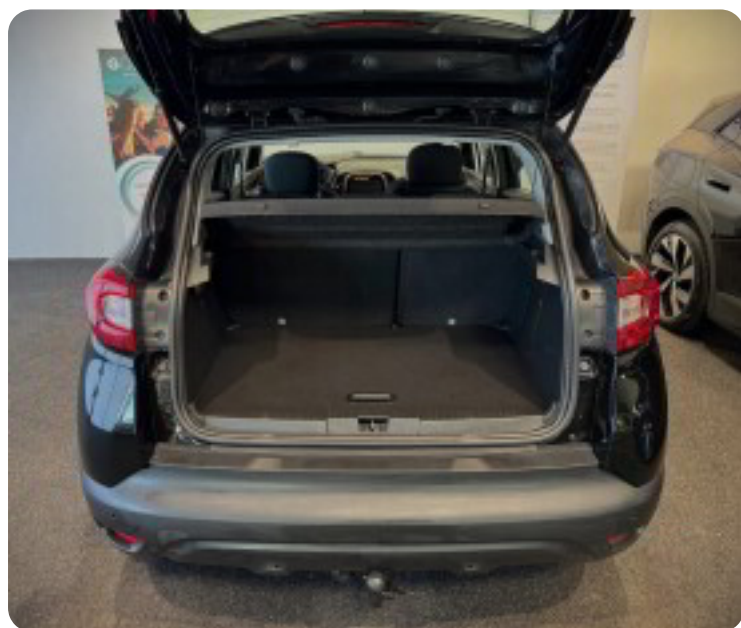

Billeder (11)

Se flere billeder på: floeauto.dk/biler/renault-captur-tce-120-expression-edc-uksyjyc0c4