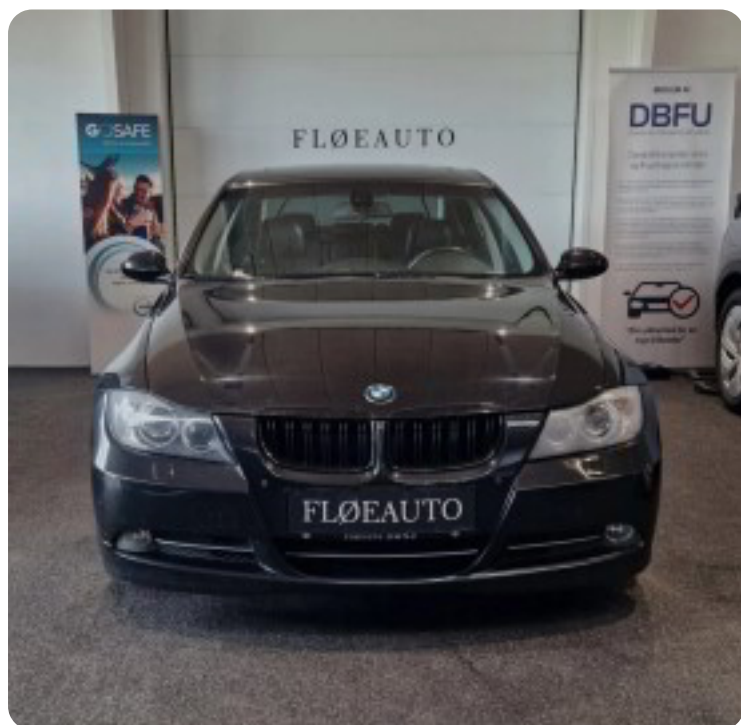

Billeder (14)

Se flere billeder på: floeauto.dk/biler/bmw-330i-aut-caobb6w4hyq