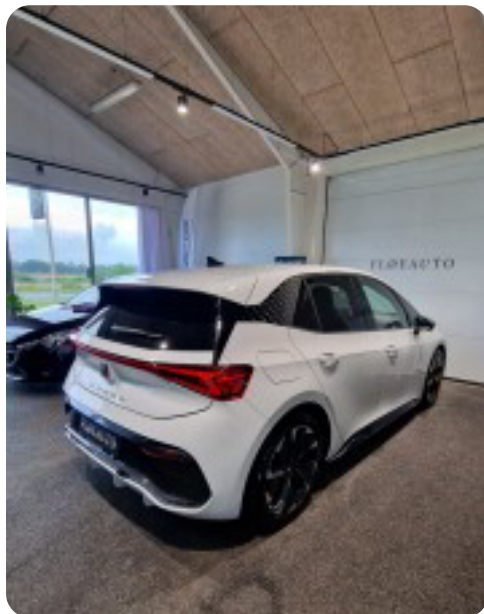

Billeder (14)

Se flere billeder på: floeauto.dk/biler/cupra-born-e-boost-wrd6yo3x3es