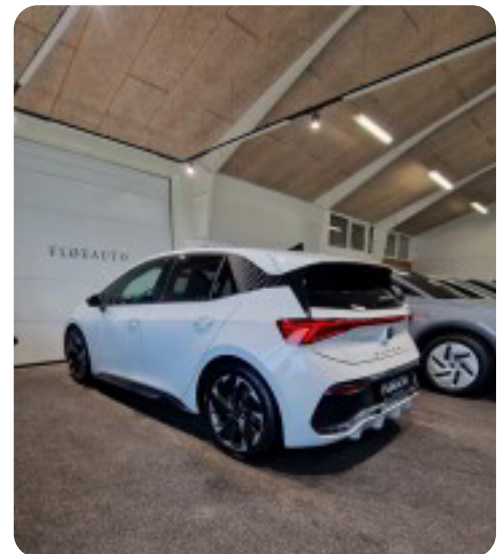

Billeder (14)

Se flere billeder på: floeauto.dk/biler/cupra-born-e-boost-wrd6yo3x3es