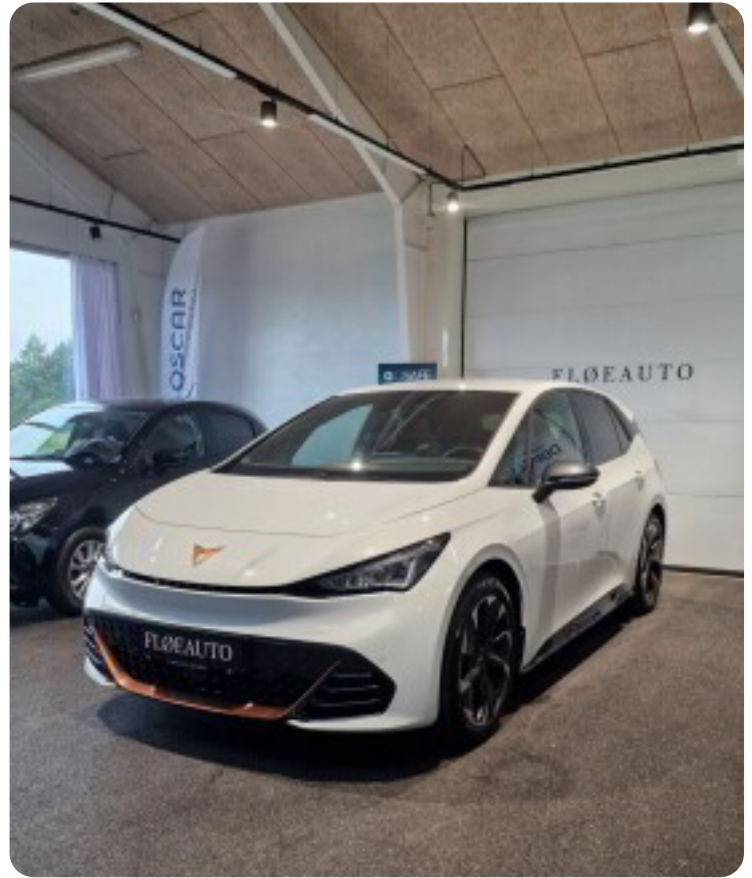

Billeder (14)

Se flere billeder på: floeauto.dk/biler/cupra-born-e-boost-wrd6yo3x3es