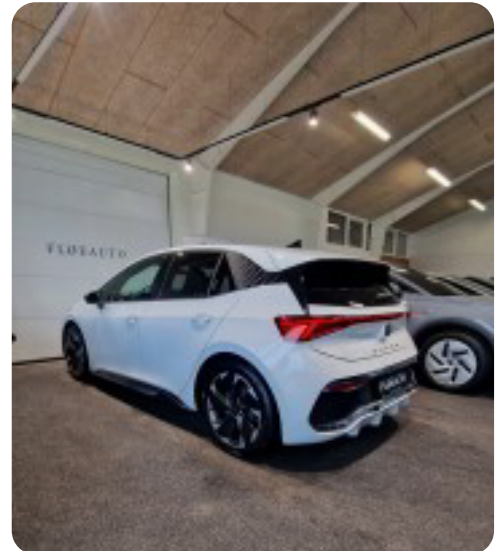

Billeder (14)

Se flere billeder på: floeauto.dk/biler/cupra-born-e-boost-wrd6yo3x3es