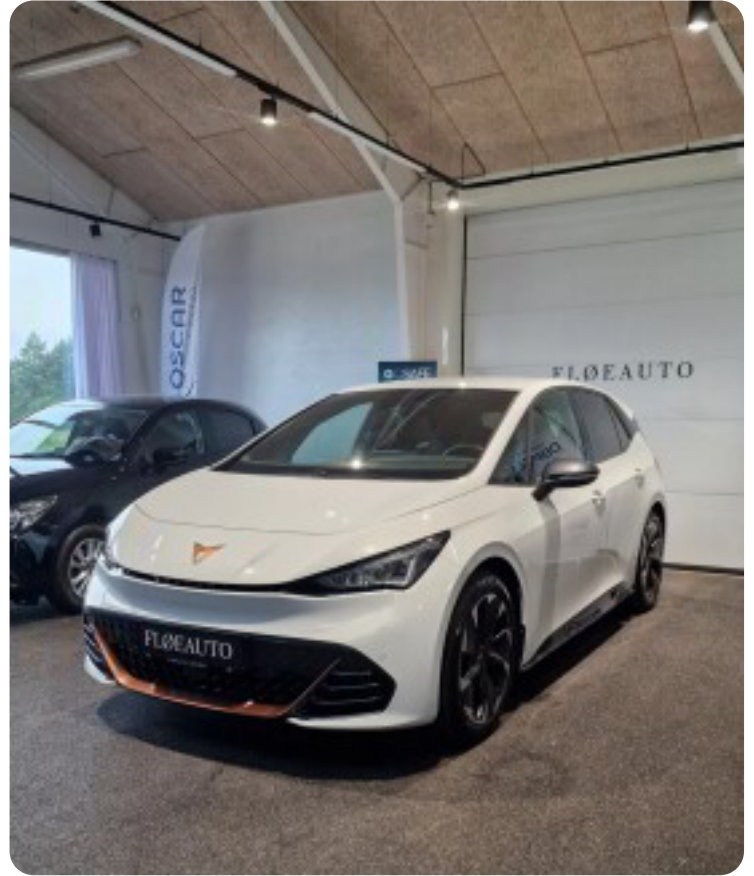

Billeder (14)

Se flere billeder på: floeauto.dk/biler/cupra-born-e-boost-wrd6yo3x3es