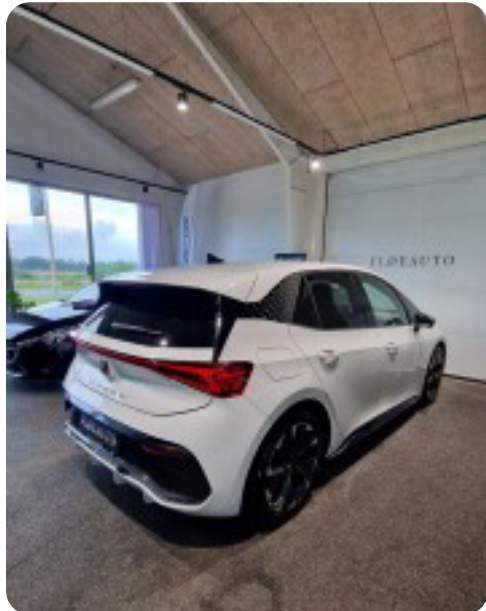

Billeder (14)

Se flere billeder på: floeauto.dk/biler/cupra-born-e-boost-wrd6yo3x3es