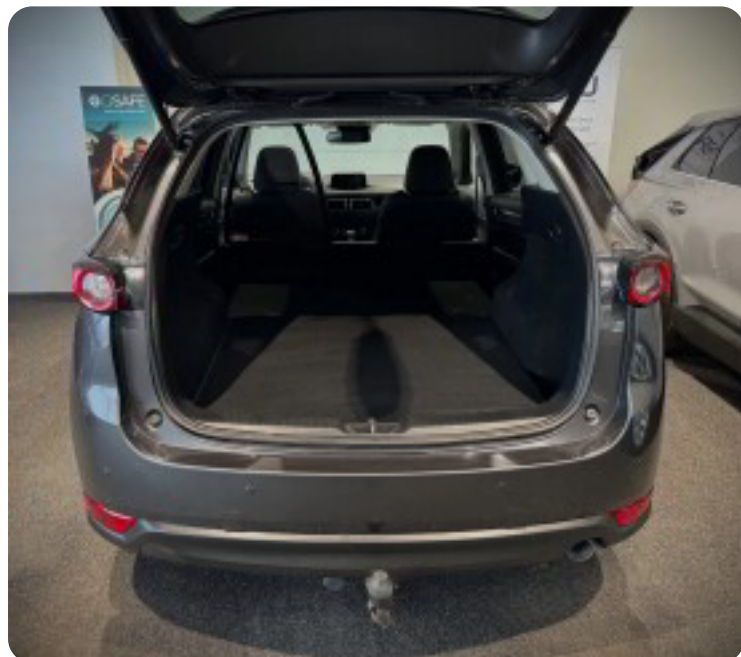

Udstyrsliste (40)

A

ABS bremses Aftagelig anhængertræk Alarm Alufælge Antispin Auto nedblændelig bakspejl
Automatisk lys Automatisk nødbremse

B

Bakkamera Blind vinkel detektion

D

DAB+ radio Dual zone klimaanlæg Dæktryksystem

E

El-indstillelige forsæder El-klapbare sidespejle El-ruder x4 Elektrisk bagagerum

F

Fartpilot Fjernbetjent centrallås Fuld LED forlygter Fuldautomatisk klimaanlæg

H

Head-Up Display

I

Isofix

K

Kamera 360 grader Kørecomputer

L

LED kørellys Læderrat Lædersæder

M

Musikstreaming via bluetooth