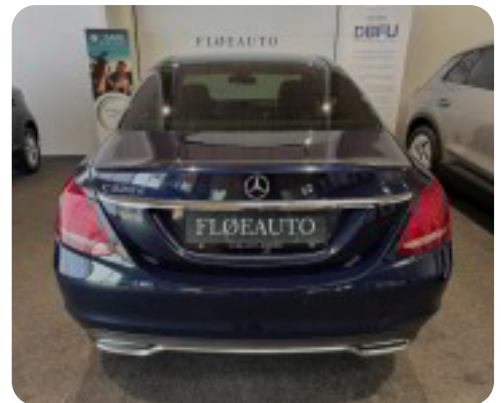

Billeder (13)

Se flere billeder på: floeauto.dk/biler/mercedes-c220-d-business-aut-tam2tajiqeh