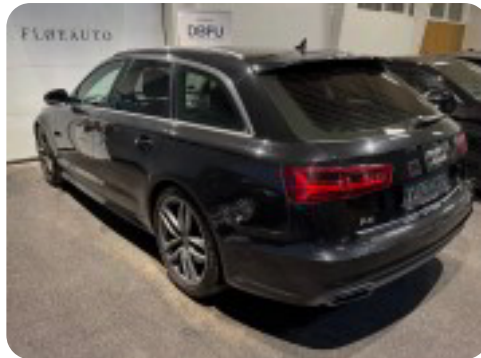

Billeder (13)

Se flere billeder på: floeauto.dk/biler/audi-a6-tdi-218-s-line-avant-s-tr-pc2gccu0yec