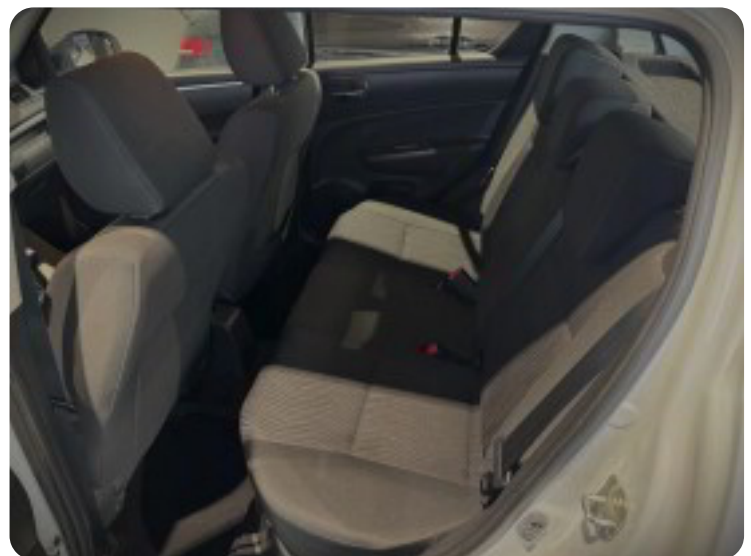

Billeder (13)

Se flere billeder på: floeauto.dk/biler/suzuki-swift-cruise-s-eco--3ep6igbc6is

-3ep6igbc6is