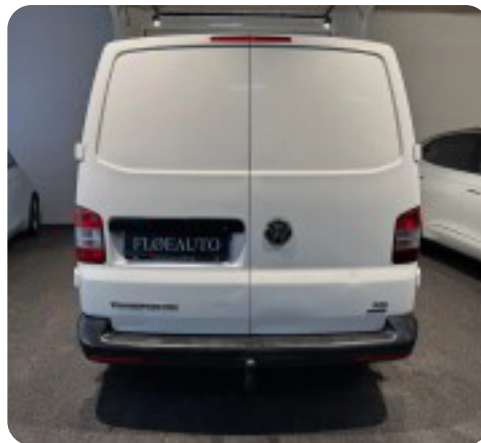

Billeder (11)

Se flere billeder på: floeauto.dk/biler/vw-transporter-tdi-140-kassevogn-lang-z7yfrajulsc