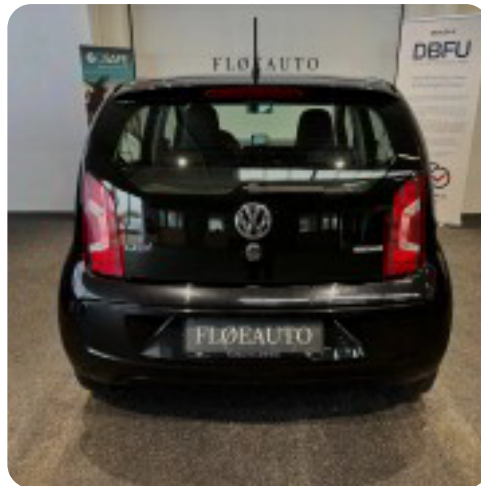

✓Vi tager ligeledes også din nuværende bil i bytte. Se mere på [www.floauto.dk](http://www.floauto.dk)

airc., alarm, fjernb. c.lås, kørecomputer, infocenter, startspærre, udv. temp. måler, sædevarme, højdejust. førersæde, el-ruder, el-spejle m/varme, automatisk start/stop, dæktryksmåler, cd/radio, navigation, håndfrit til mobil, bluetooth, aux tilslutning, isofix, bagagerumsdækken, kopholder, splitbagsæde, læderrat, tågelygter, kurvelys, abs, antispin, esp, servo, ikke ryger, service ok

## Billeder (10)

Se flere billeder på: [floeauto.dk/biler/vw-up-mpi-60-move-up-bmt-swfpf2eropn](https://floeauto.dk/biler/vw-up-mpi-60-move-up-bmt-swfpf2eropn)