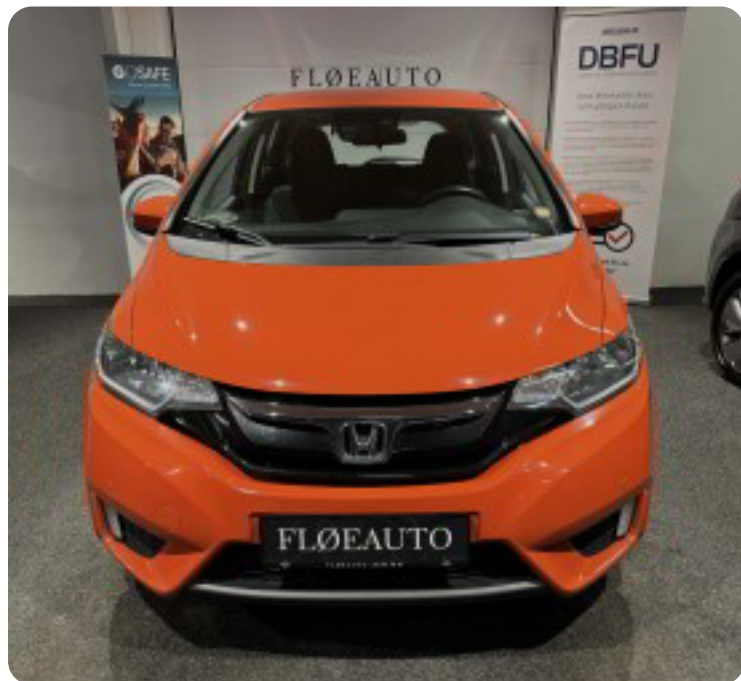

Billeder (14)

Se flere billeder på: floeauto.dk/biler/honda-jazz-i-vtec-comfort-rgvycud9imu