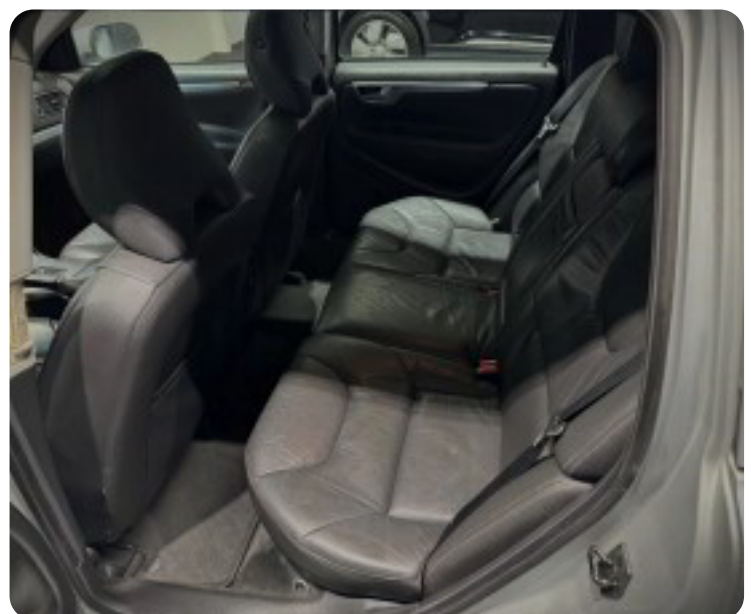

Billeder (12)